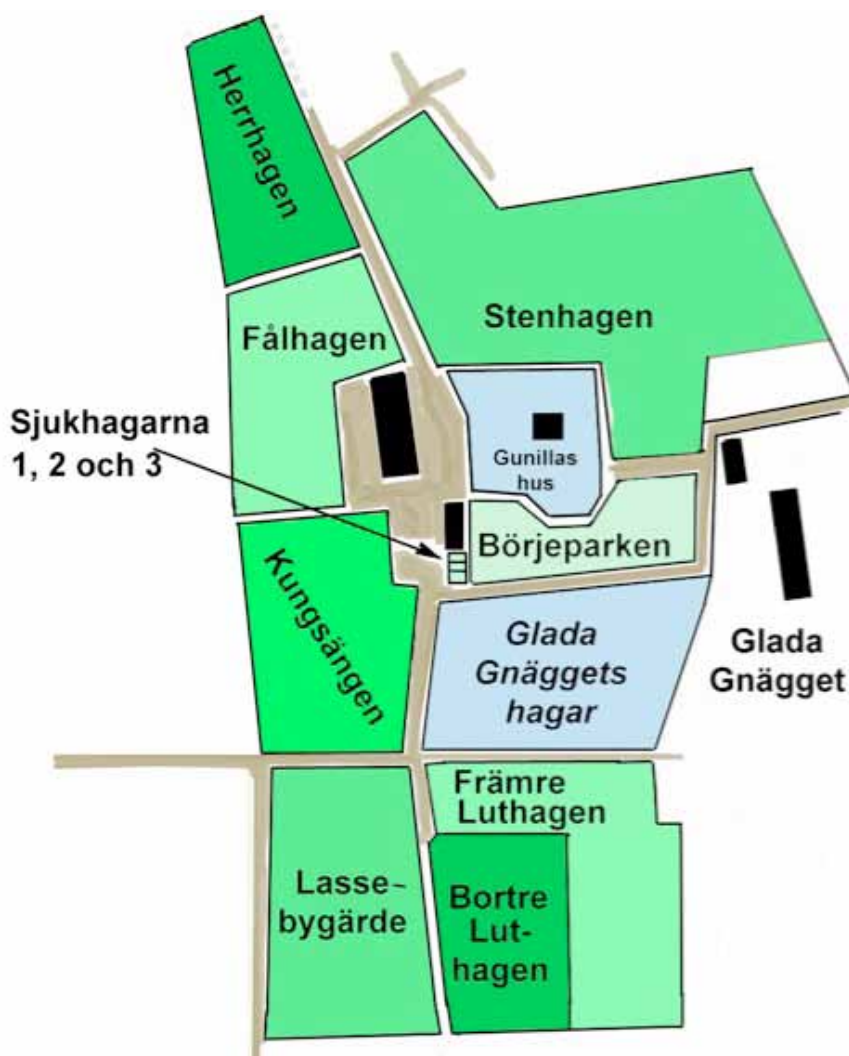

Stallets hagar

Välkommen till Stall Surmulen

Börje Jovurfast tel 0762 626 836
Norra Norby gård 752 44 Uppsala

www.stallsurmulen.se